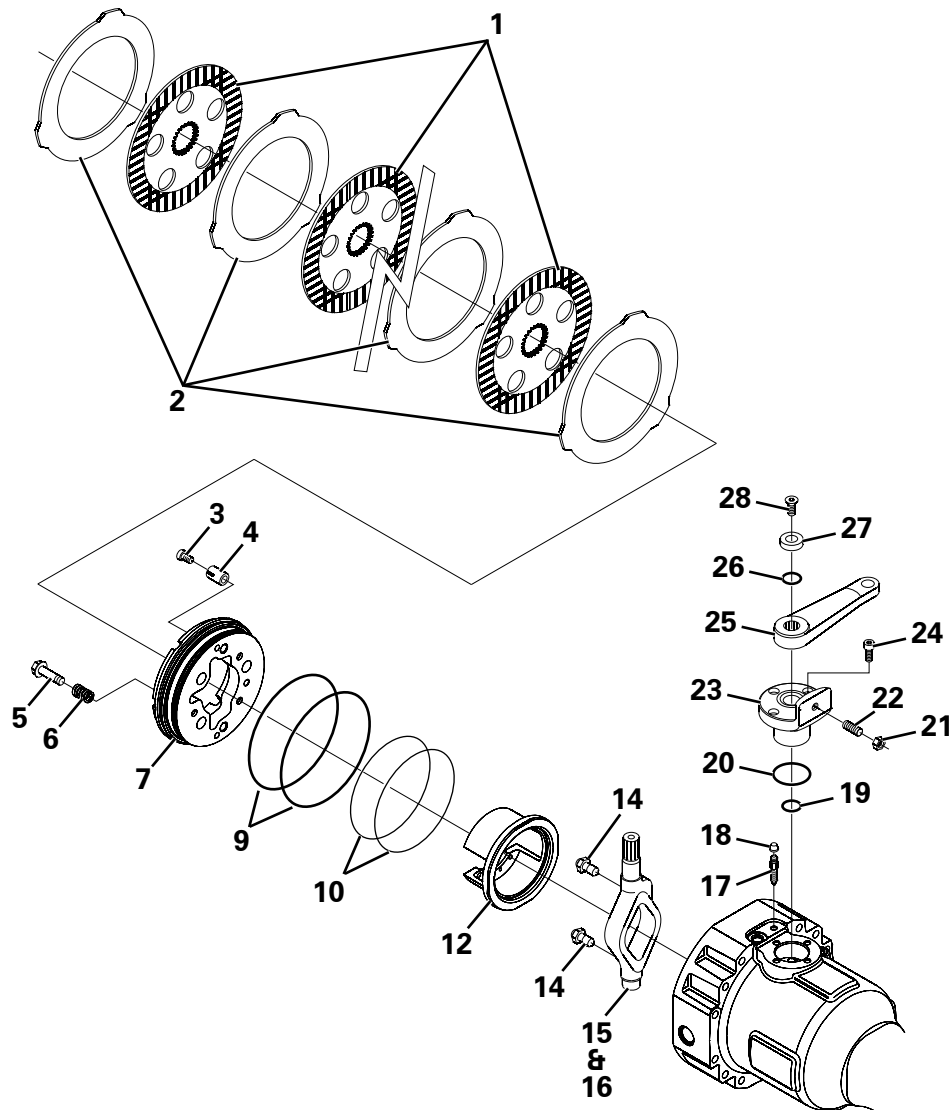

REAR AXLE - BRAKES

Item	Part No.	Description	Qty	U/M
1	T53875	BRAKE DISC	6.0	EA
2	T53874	BRAKE DISC	8.0	EA
3	T53933	ADJUSTING BOLT	6.0	EA
4	T53692	SPRING	6.0	EA
5	T53931	ADJUSTING BOLT	6.0	EA
6	T53932	SPRING	6.0	EA
7	T53934	PISTON	4.0	EA
*	9	O RING	4.0	EA
*	10	O RING	4.0	EA
12	T53929	SELECTOR	2.0	EA
14	T53928	PUSHER	4.0	EA
15	T53926	LEVER LH	1.0	EA
16	T53927	LEVER RH	1.0	EA
17	T53767	BLEEDING BOLT	2.0	EA
18	T53768	PLUG	2.0	EA
19	T53534	O RING	2.0	EA
20	T53533	O RING	2.0	EA
21	T53939	NUT	2.0	EA
22	T53938	GRUB BOLT	2.0	EA
23	T53937	REDUCTION BUSHING	2.0	EA
24	T53604	CYLINDER BOLT	6.0	EA
25	T53936	LEVER	2.0	EA
26	T53530	O RING	2.0	EA
27	T53722	WASHER	2.0	EA
28	T53609	COUNTERSUNK BOLT	2.0	EA